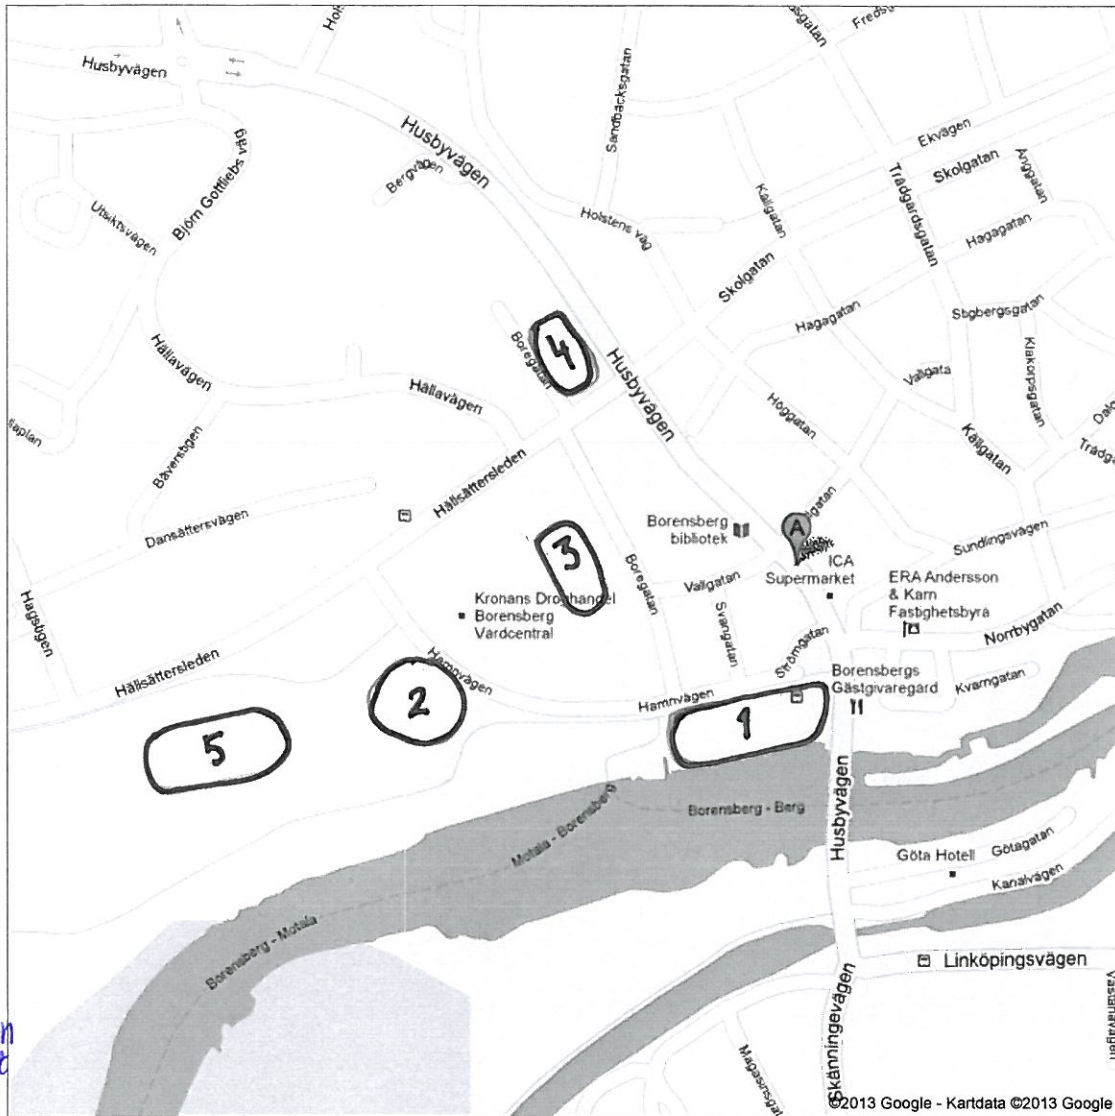

Adress Borensberg

- Glasbruket Borensberg
- Motala kommun cykelaktivet

Omr. 1  
(Parkering vid Hamnen)

- Hoppborg
- Karsell
- Ponnyridning
- Hyresgåstfören.
- Borensbergs sportfiske
- Piraterna
- Framtid Borensberg
- Lärarförskningar
- Östergötlands idrottsförb.
- Solfjällersstaden
- TGOK
- Scens Motala Musikskola
- Kristoffer Aynedjian
- MAIF Hockey

Omr. 2  
(Återvinningsstation)

- Boulevard Platen
- Bakluckeloppis

Omr. 3  
(F.d dagcentralen Svanen m yttor utanför)

- Intresseklubben Svanen-kaffeservering
- Motala Bridgeallians
- Cirkus Mixi
- Vättern brytarna
- Brotts offerjouren
- Borenet
- Motala Musikskola (13.30)
- Borensbergs Hembygdsfören.

Omr. 4  
(Husbyv. 25)

- Lidgen hetsvisning

Omr. 5  
(Lionwallen)

- Motala modellflygklubb